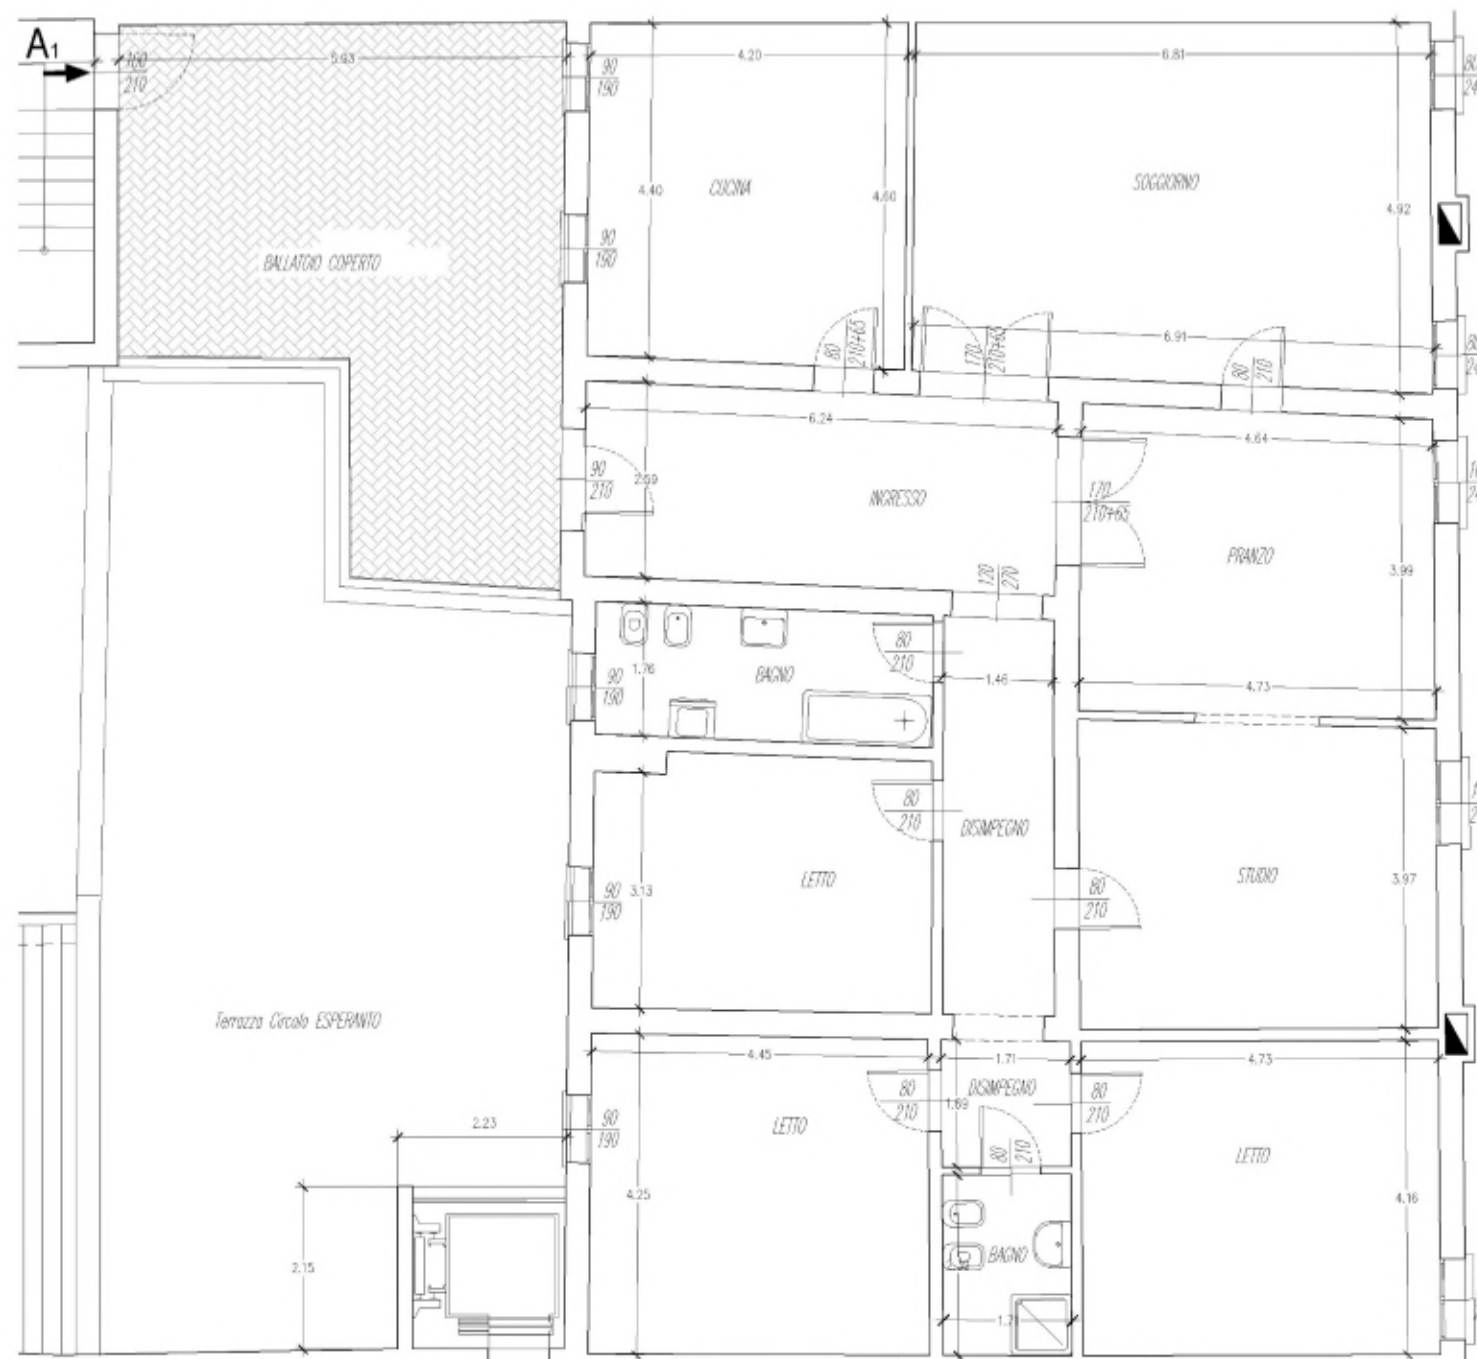

# SCALA A

UNITA' IMMOBILIARI - Unità direzionale: **Au4** - Pianta piano Secondo

Recupero di Complesso Residenziale Storico - Piazza Martiri, 40-42 - Carpi (Mo)

# SCALA A

UNITA' IMMOBILIARI - Unità direzionale: **Au5** - Pianta piano Terzo

Recupero di Complesso Residenziale Storico - Piazza Martiri, 40-42 - Carpi (Mo)

# SCALA A

UNITA' IMMOBILIARI - Unità residenziale: **A1** - Pianta piano Terzo

Recupero di Complesso Residenziale Storico - Piazza Martiri, 40-42 - Carpi (Mo)