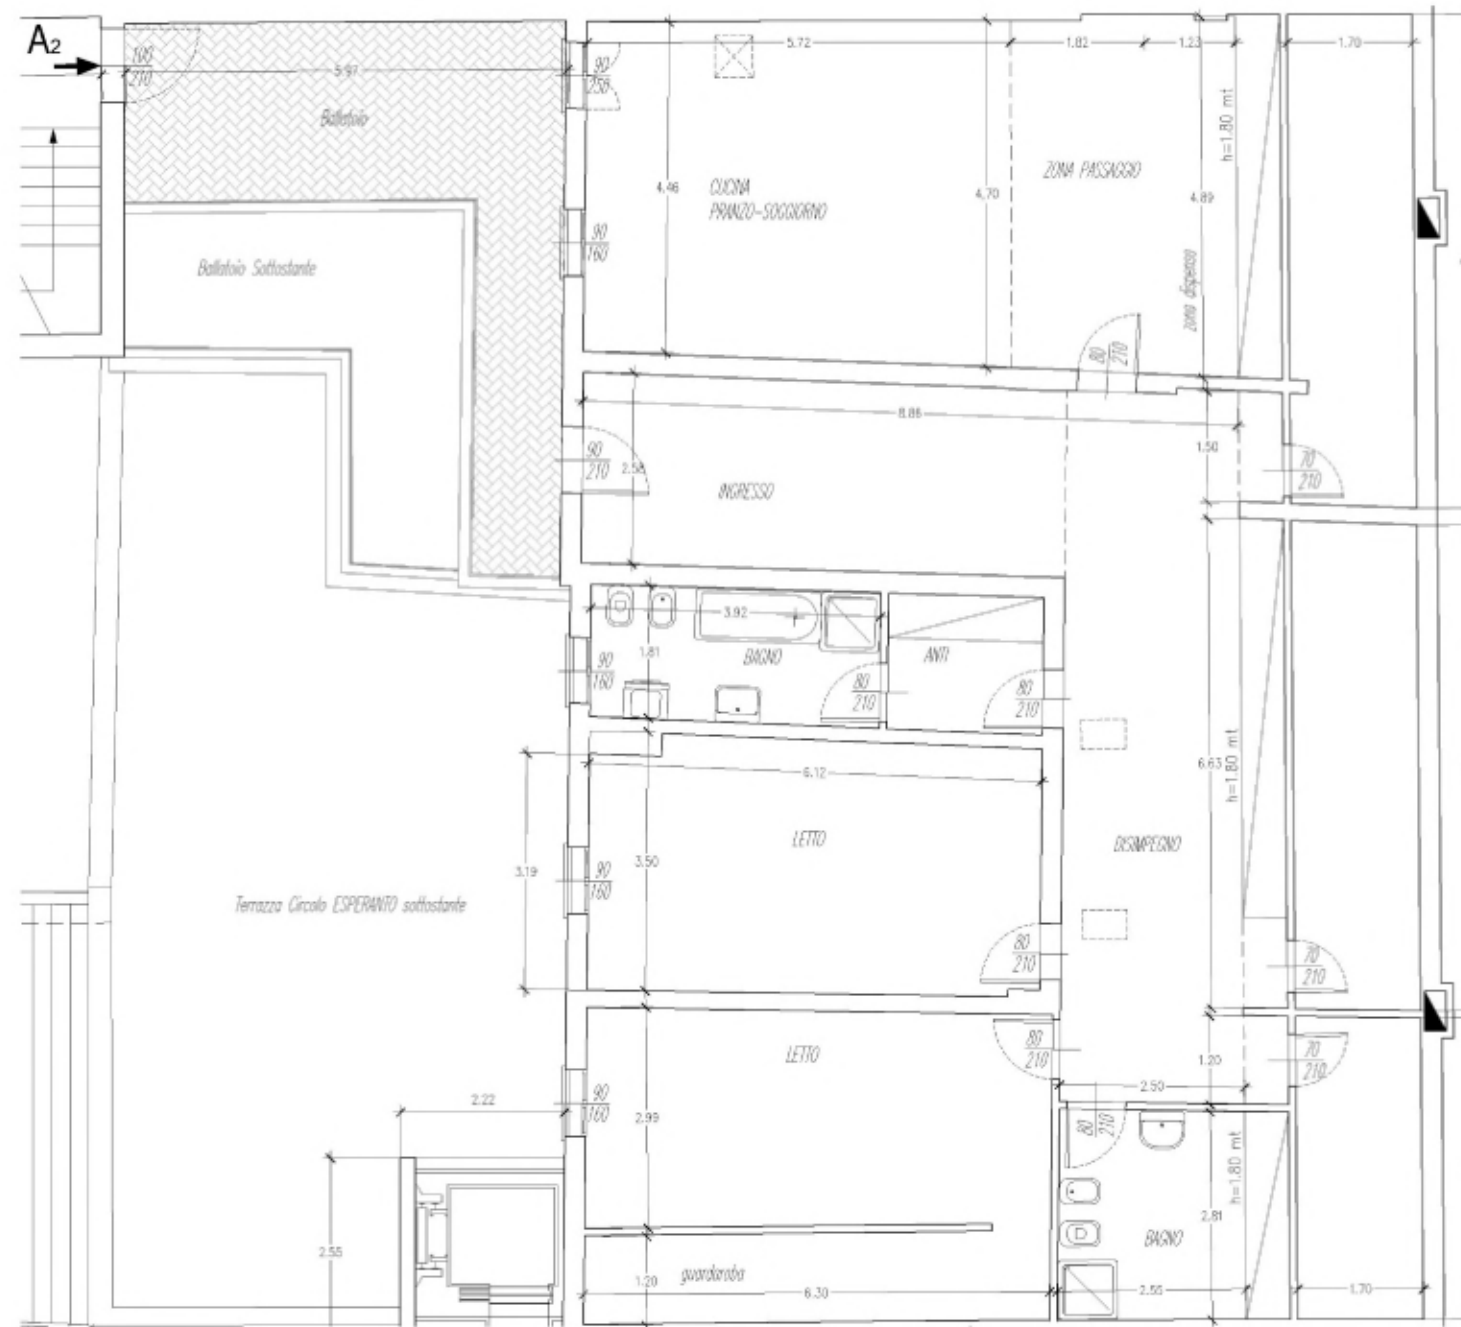

# SCALA A

UNITA' IMMOBILIARI - Unità direzionale: **Au5** - Pianta piano Terzo

Recupero di Complesso Residenziale Storico - Piazza Martiri, 40-42 - Carpi (Mo)

# SCALA A

UNITA' IMMOBILIARI - Unità residenziale: **A1** - Pianta piano Terzo

Recupero di Complesso Residenziale Storico - Piazza Martiri, 40-42 - Carpi (Mo)

# SCALA A

UNITA' IMMOBILIARI - Unità residenziale: **A2** - Pianta piano Quarto

Recupero di Complesso Residenziale Storico - Piazza Martiri, 40-42 - Carpi (Mo)